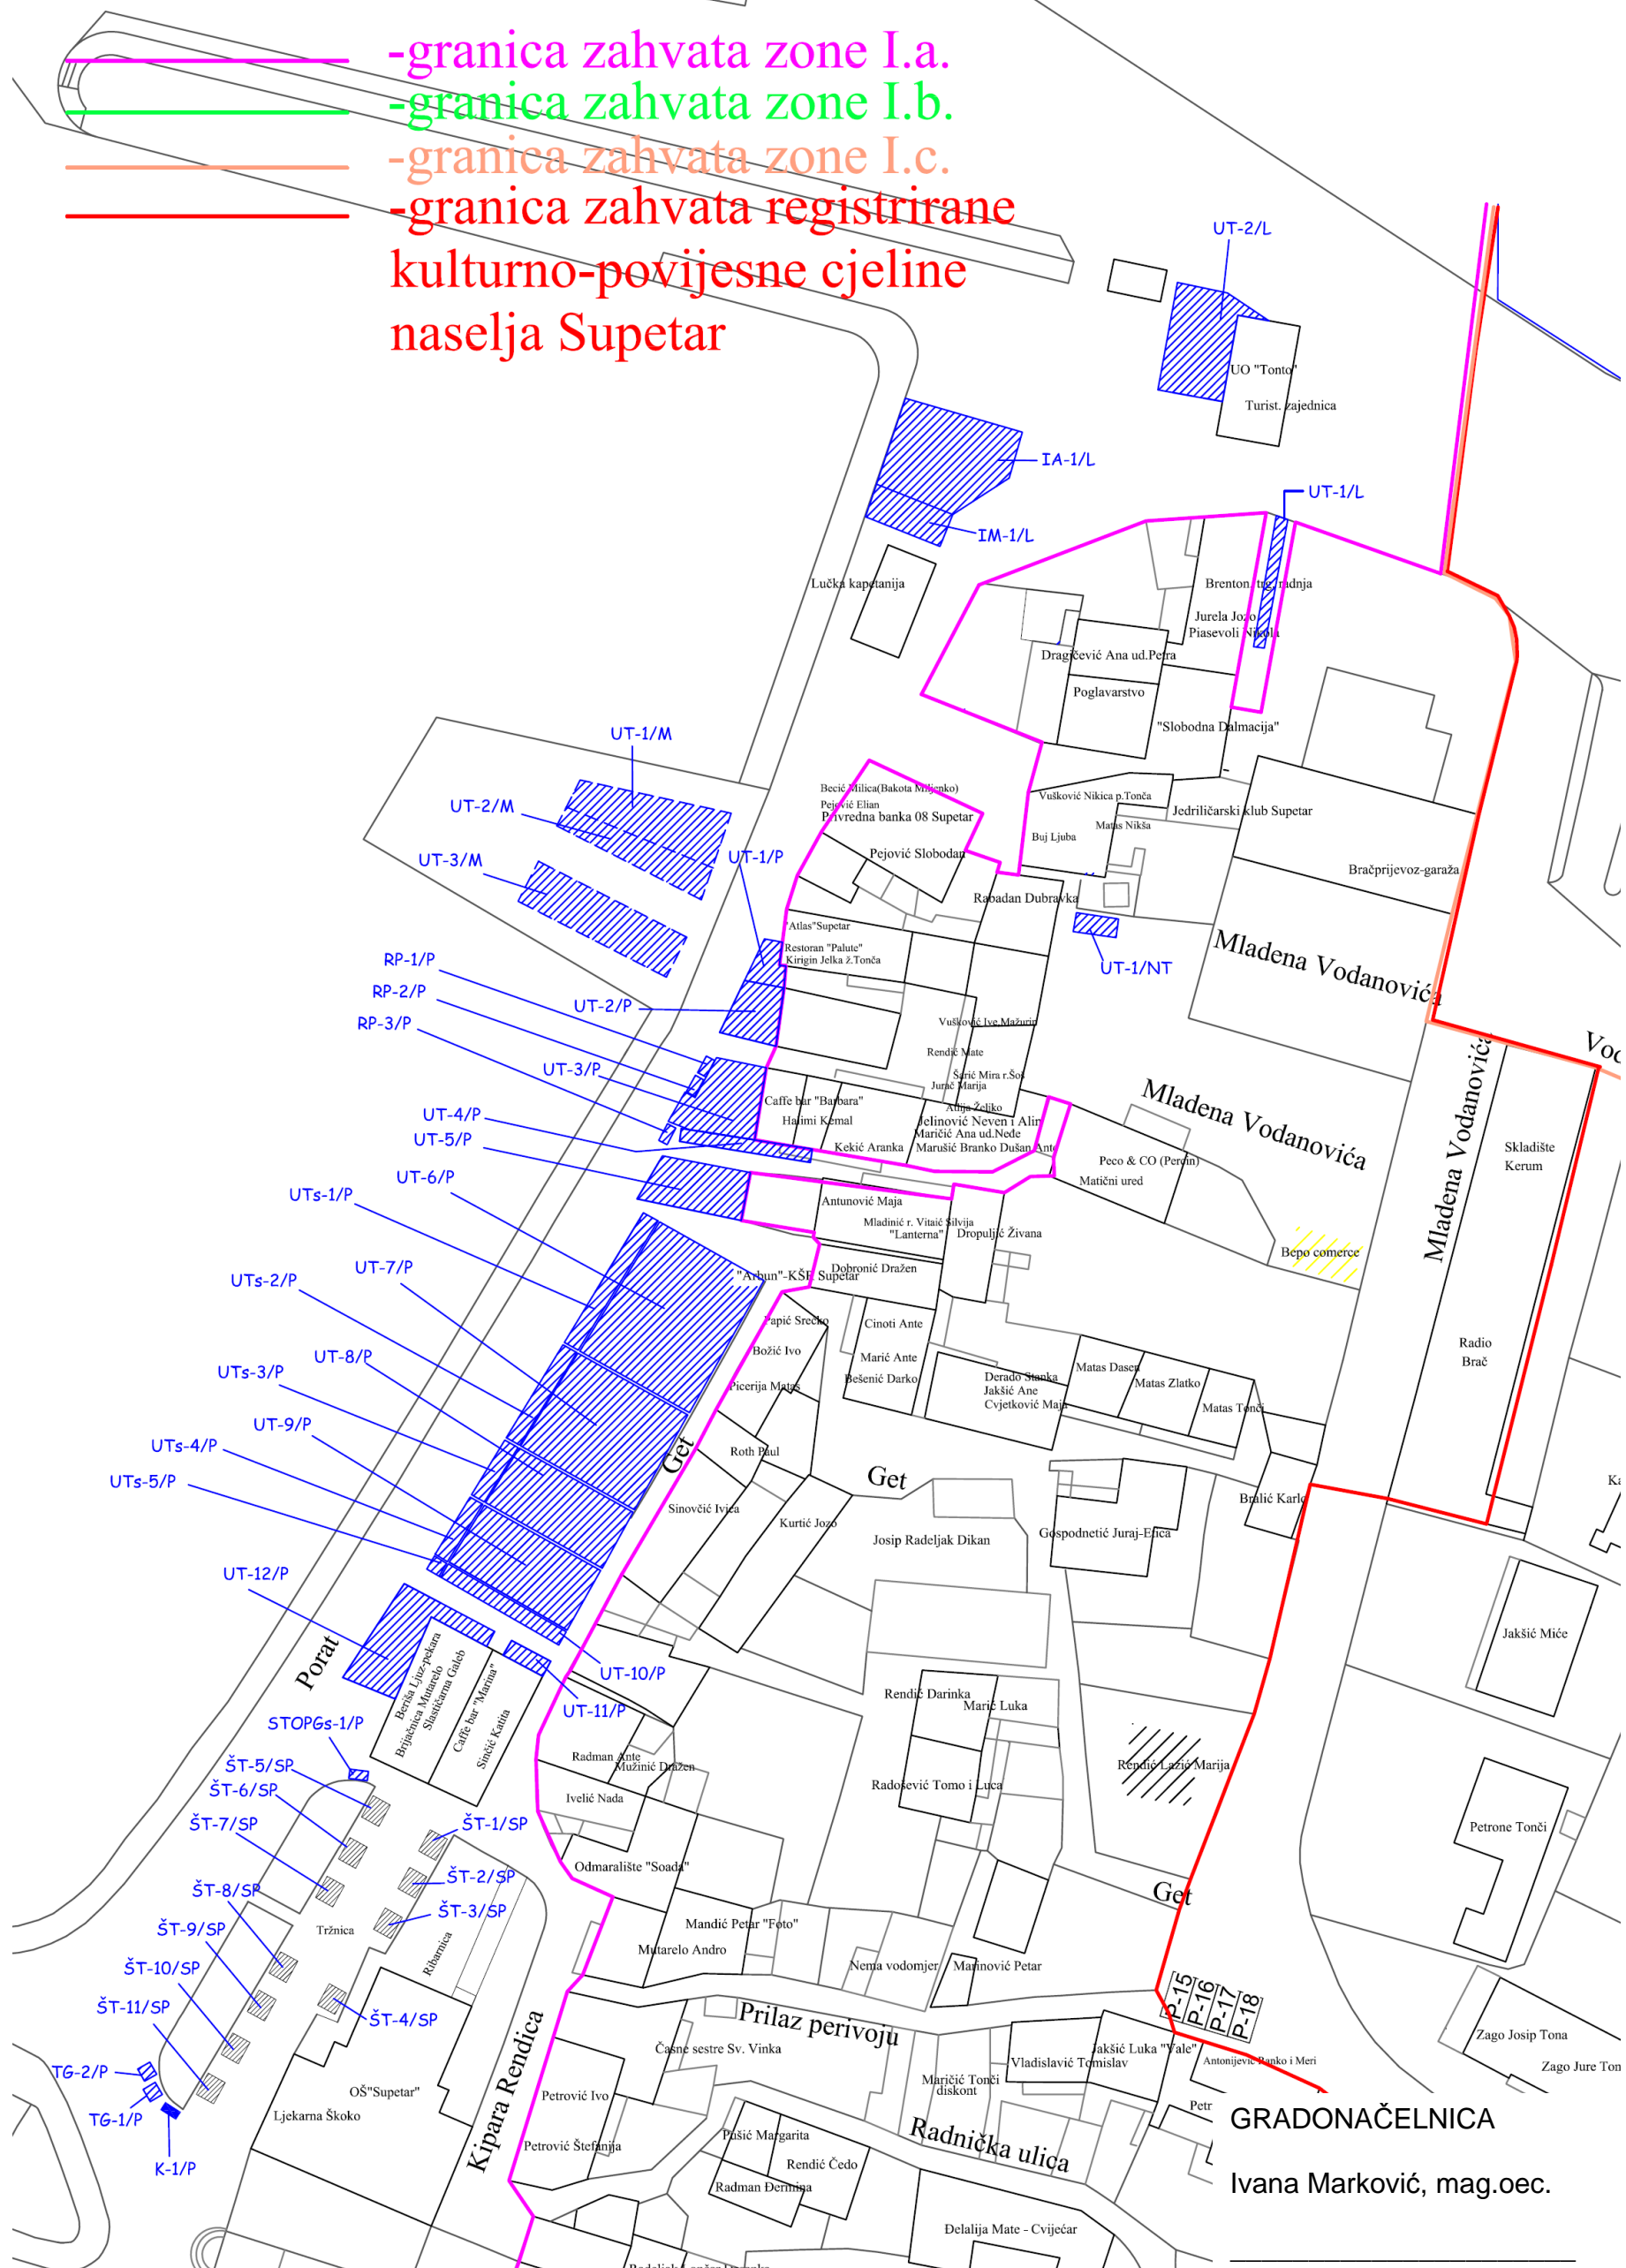

KARTOGRAFSKI PRIVITAK PLANA BROJ 2.

KAZALO:

- -granica zahvata zone I.a.
- -granica zahvata zone I.b.
- -granica zahvata zone I.c.
- -granica zahvata registrirane kulturno-povijesne cjeline naselja Supetar

GRADONAČELNICA
 Ivana Marković, mag.oec.