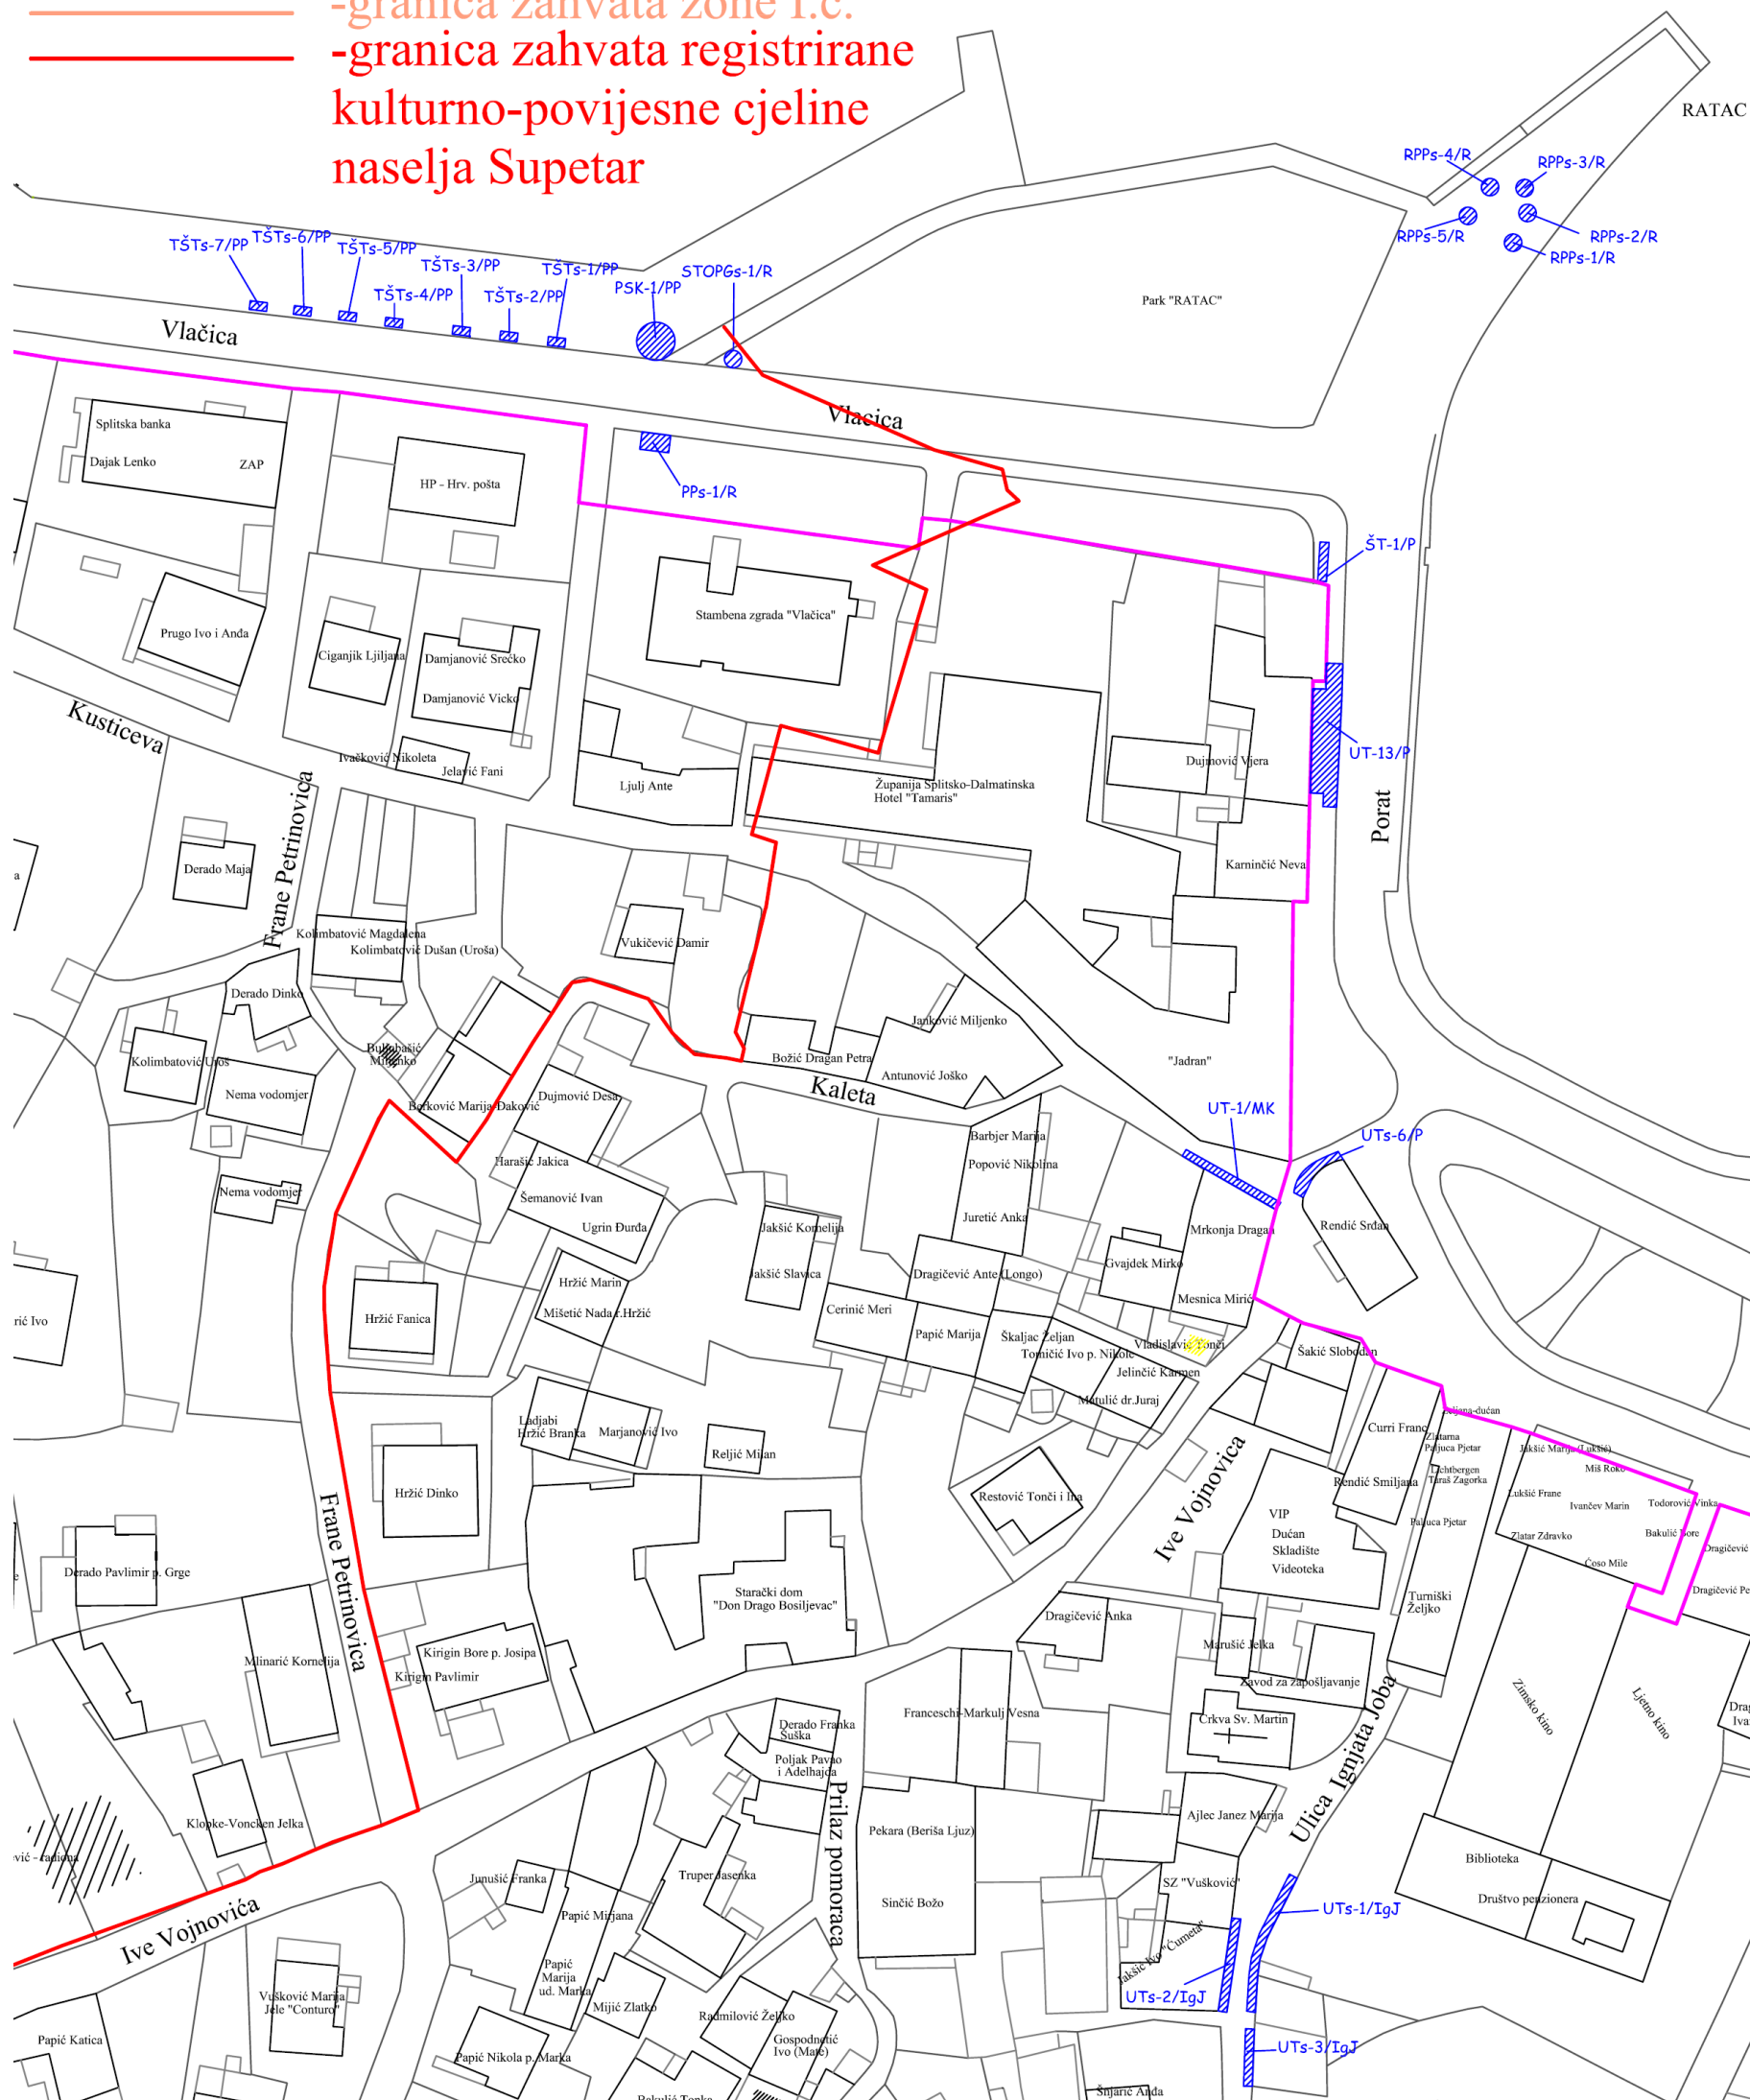

KARTOGRAFSKI PRIVITAK PLANA BROJ 3.

KAZALO:

- -granica zahvata zone I.a.
- -granica zahvata zone I.b.
- -granica zahvata zone I.c.
- -granica zahvata registrirane kulturno-povijesne cjeline naselja Supetar

GRADONAČELNICA

Ivana Marković, mag.oec.